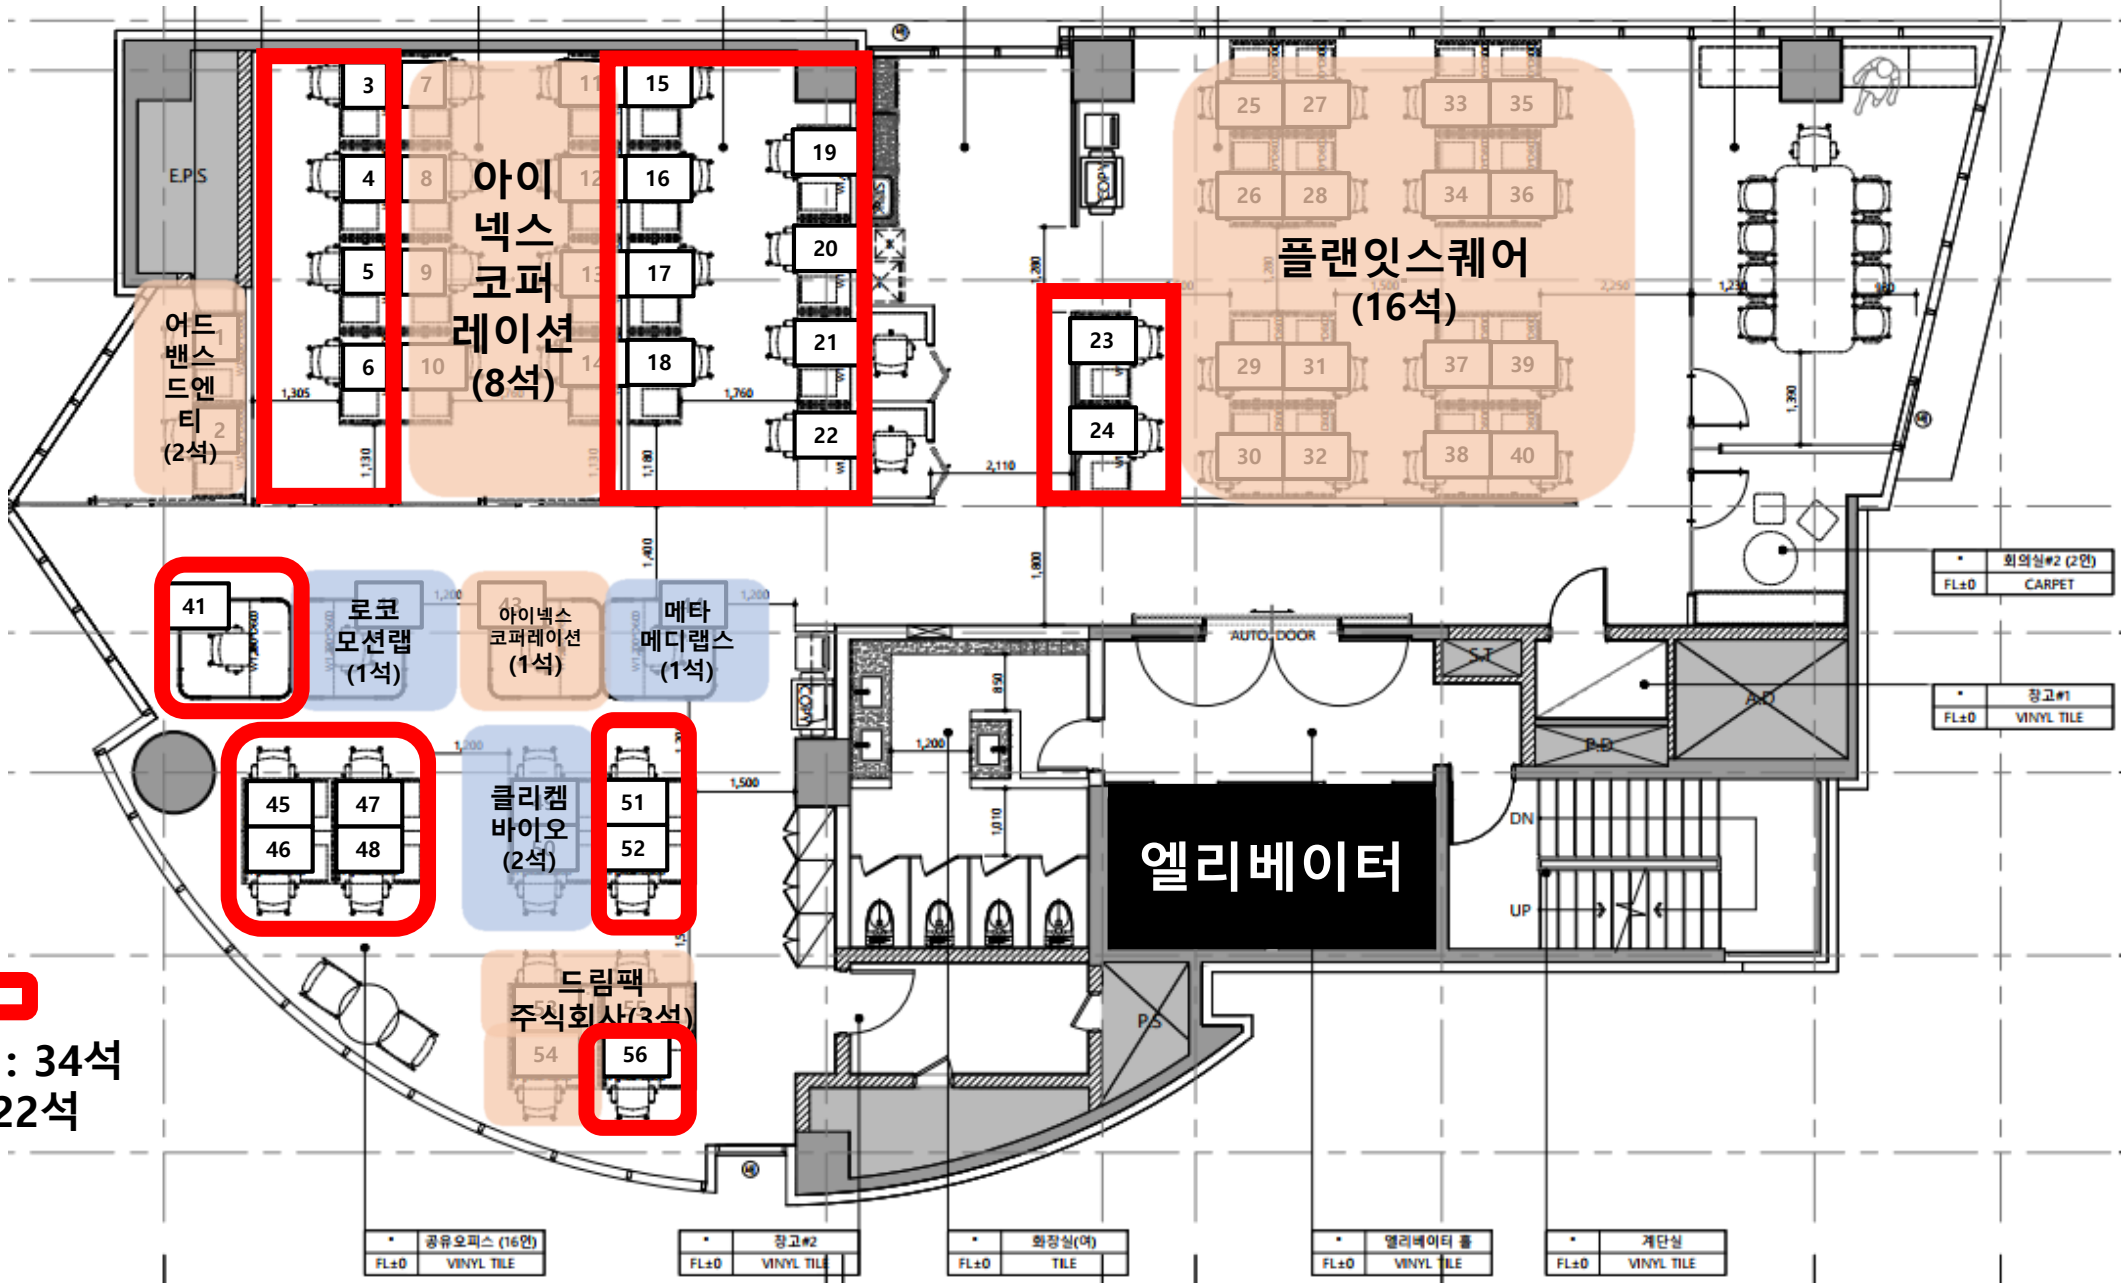

5F

창업기업
[52석]

24석

4석

잔여석 

- 분양완료 : 24석
- 잔여석 : 28석

• 공유오피스 (16인) FL±0 VINYL TILE	• 광고#2 FL±0 VINYL TILE	• 화장실(남) FL±0 TILE	• 엘리베이터 홀 FL±0 VINYL TILE	• 계단실 FL±0 VINYL TILE
----------------------------------	---------------------------	-----------------------	------------------------------	--------------------------

6F

창업기업
[56석]

잔여석 

- 분양완료 : 34석
- 잔여석 : 22석